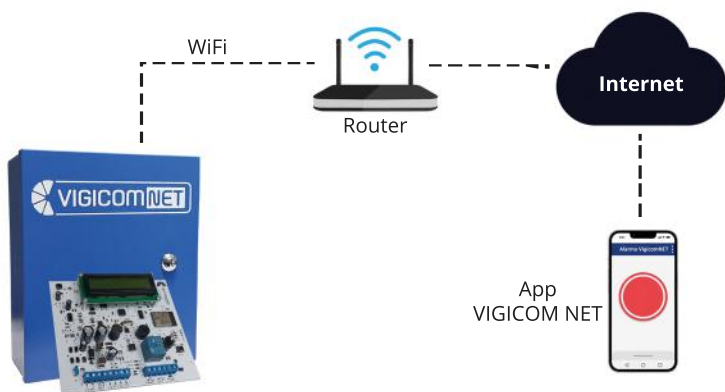

# VIGICOM NET

Sistema de alarma comunitaria WiFi, diseñada para la seguridad de barrios, conjuntos residenciales y zonas comerciales. Con el objetivo de alertar sobre situaciones de emergencia.

VIGICOM NET es un sistema de Alarma Comunitaria que permite accionar sirenas de alta potencia, mediante aplicación celular. Además, envía notificaciones de alerta a todos los usuarios. La “App Vigicom NET” permite administrar múltiples paneles de alarma y cuenta con 7 tipos diferentes de alertas (policía, médica, incendio, pánico, accidente, violencia, persona sospechosa y activación agitando el teléfono).

## TECNOLOGÍA WiFi

Funciona con redes WiFi de 2,4Ghz. Capacidad para 200 usuarios.