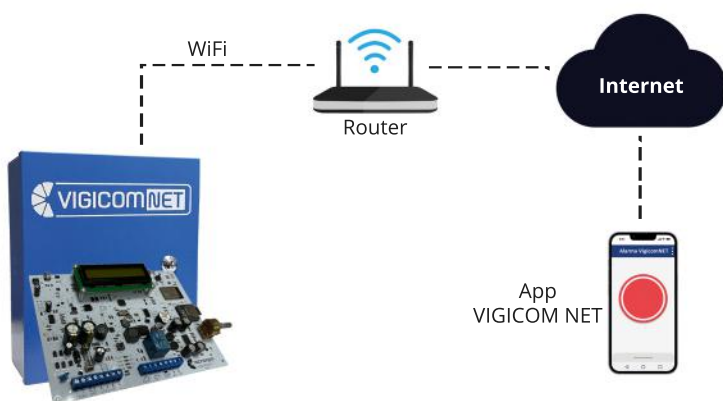

VIGICOM NET-S2

Sistema de alarma comunitaria WiFi, diseñada para la seguridad de barrios, conjuntos residenciales y zonas comerciales. Con el objetivo de alertar sobre situaciones de emergencia.

VIGICOM NET Serie 2 es un sistema de Alarma Comunitaria que permite reproducir mensajes de voz pregrabados o accionar sirenas de alta potencia, mediante aplicación celular. Además, envía notificaciones de alerta a todos los usuarios. La “App Vigicom NET” permite administrar múltiples paneles de alarma y cuenta con 7 tipos diferentes de alertas (policía, médica, incendio, pánico, accidente, violencia, persona sospechosa y activación agitando el teléfono).

TECNOLOGÍA WiFi

Funciona con redes WiFi de 2,4Ghz. Capacidad para 200 usuarios.

SALIDA DE AUDIO

Con Amplificador de Potencia, de alto rendimiento, bajo consumo de energía y protección de cortocircuito.

MÚLTIPLES ALERTAS